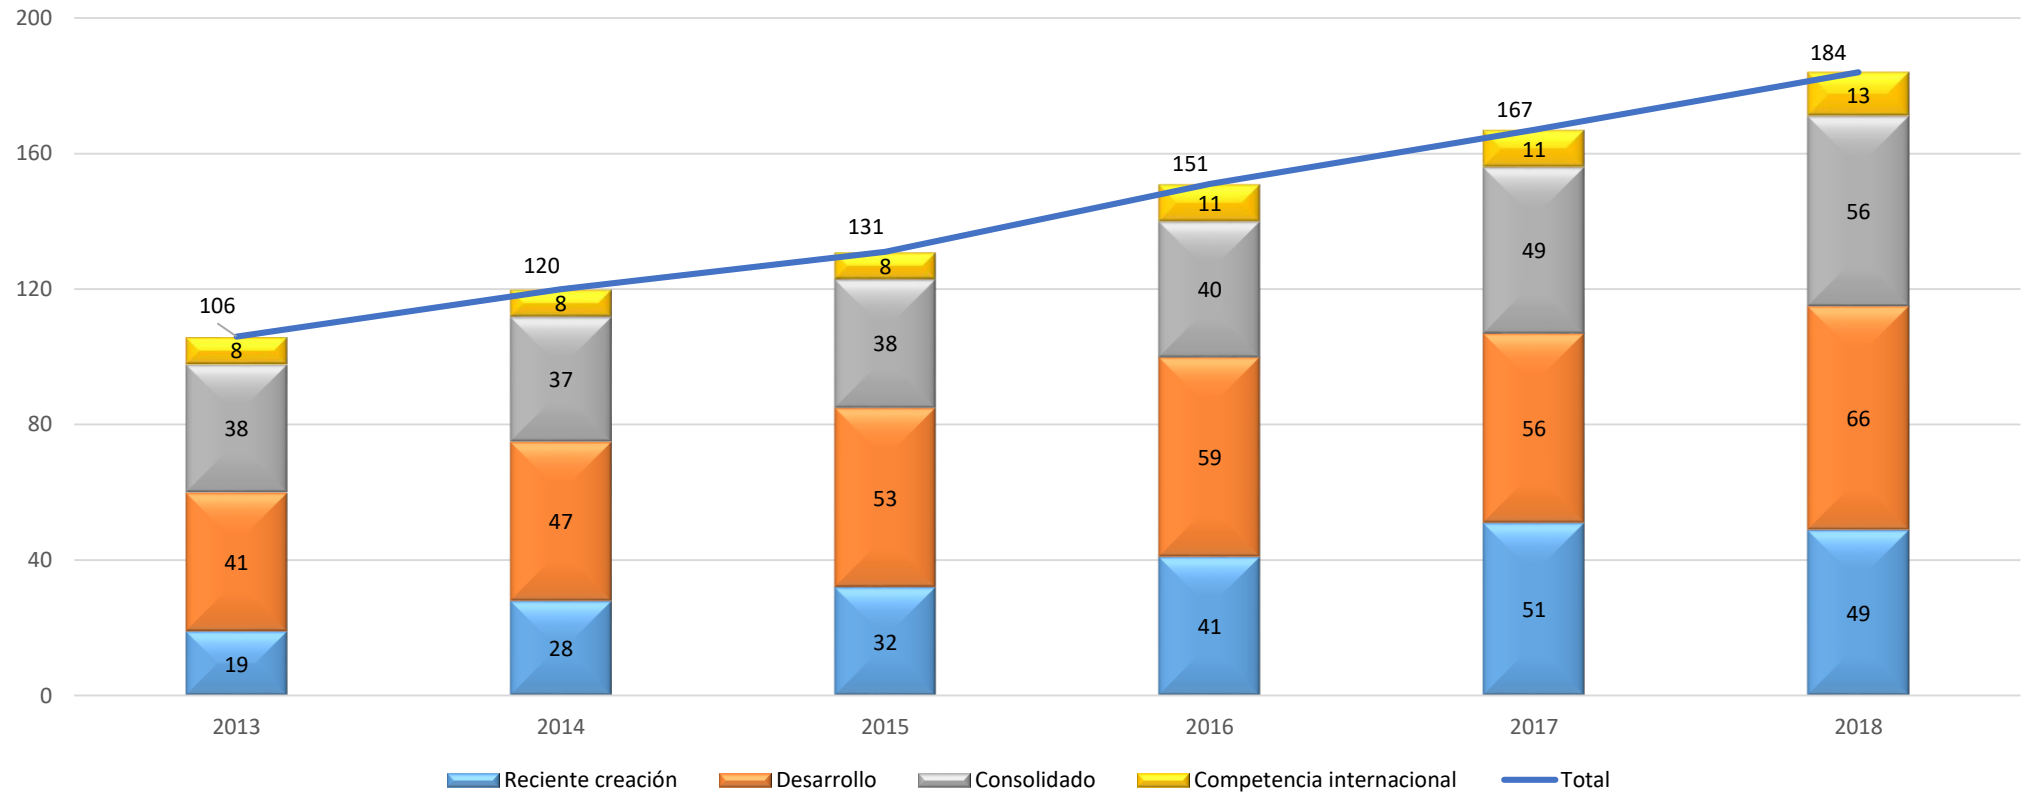

UNIVERSIDAD DE
GUADALAJARA

Red Universitaria e Institución Benemérita de Jalisco

Estadísticas, Unidad de Posgrado

Febrero 2019

Número de PNPC por IES a nivel nacional

Fuente: Elaboración propia con base en información de CONACYT, 2019. Se consideran los posgrados inter institucionales

Programas pertenecientes al PNPC en la Universidad de Guadalajara

Fuente: Coordinación de Investigación, Posgrado y Vinculación, corte enero 2019.

Matrícula total de posgrado por nivel en la Universidad de Guadalajara 2001 - 2018

Fuente: Elaboración propia con datos de CONACYT. Corte enero 2019.