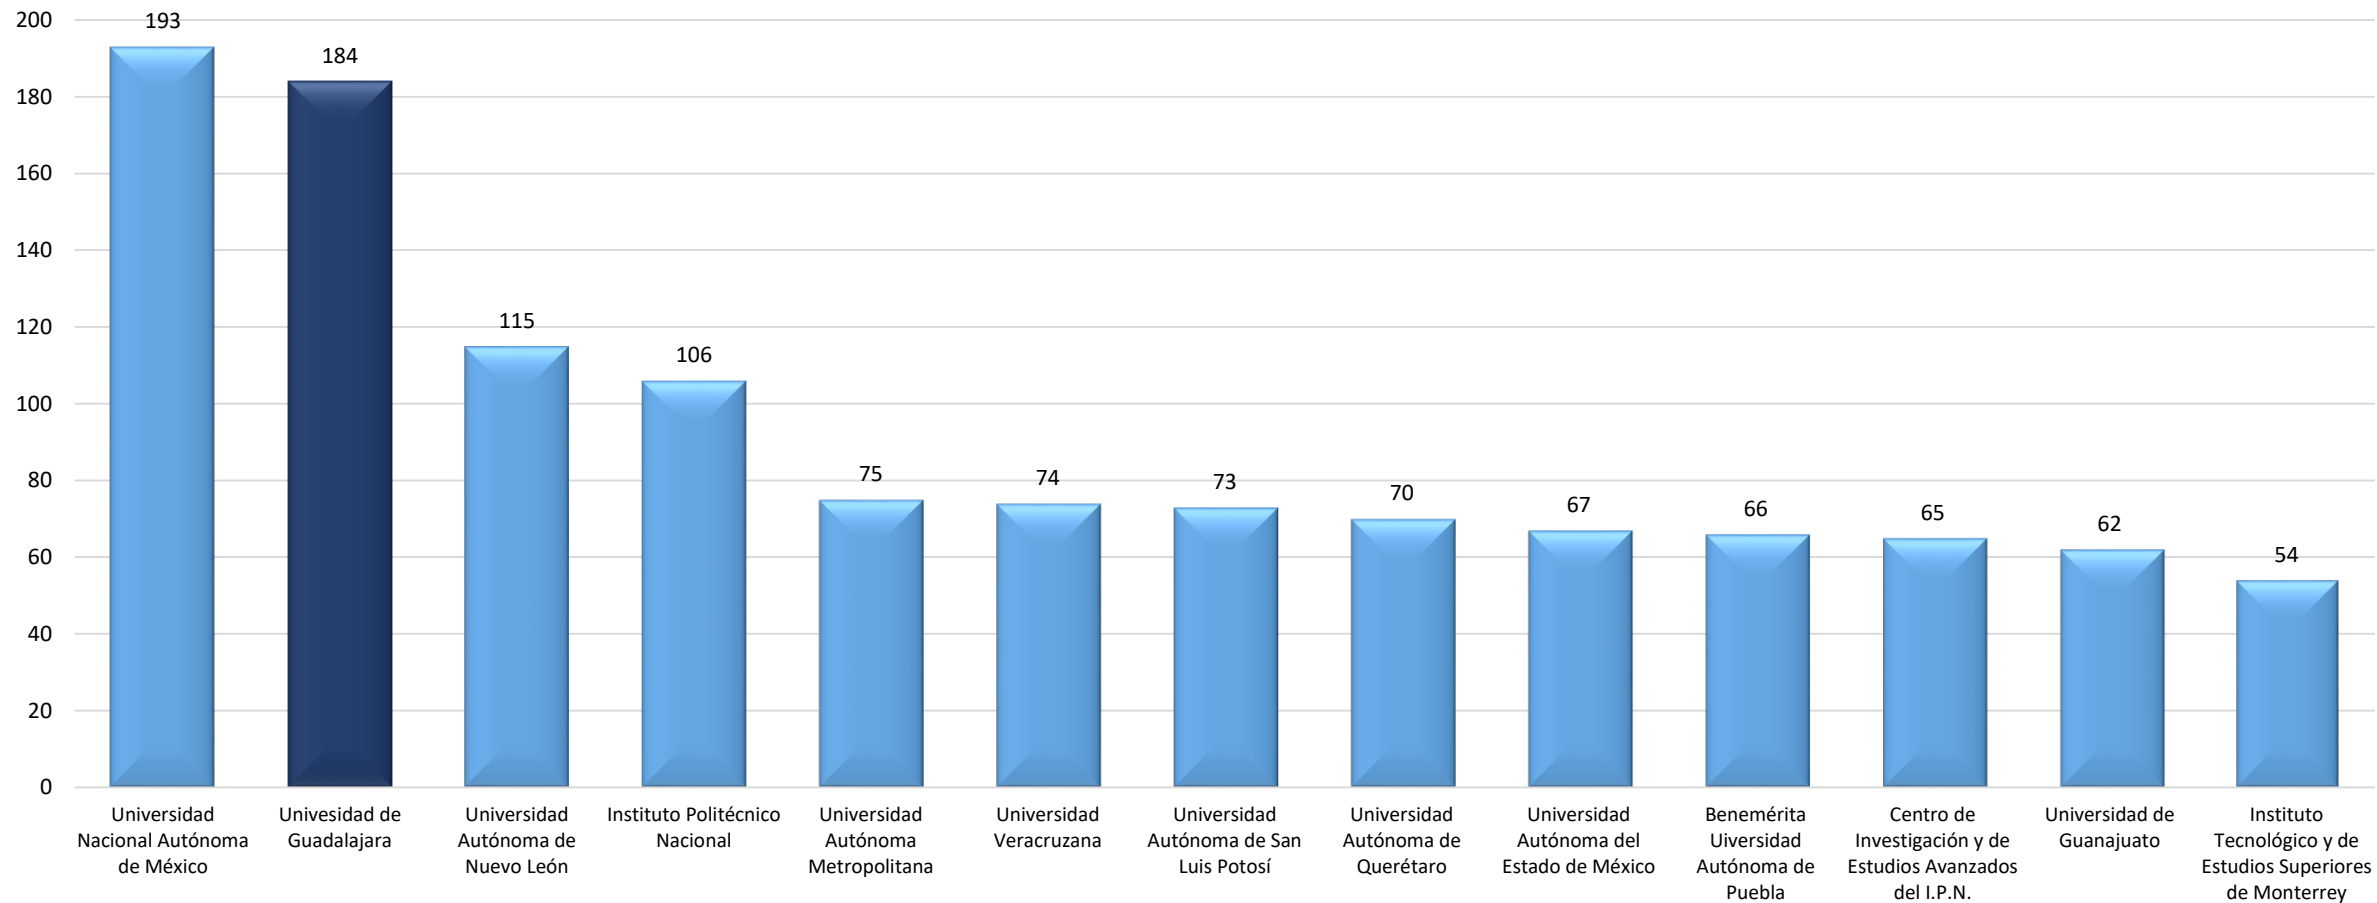

UNIVERSIDAD DE
GUADALAJARA

Red Universitaria e Institución Benemérita de Jalisco

Estadísticas, Unidad de Posgrado

Febrero 2019

Número de PNPC por IES a nivel nacional

Fuente: Elaboración propia con base en información de CONACYT, 2019. Se consideran los posgrados inter institucionales

Programas pertenecientes al PNPC en la Universidad de Guadalajara

Fuente: Coordinación de Investigación, Posgrado y Vinculación, corte enero 2019.

Matrícula total de posgrado por nivel en la Universidad de Guadalajara 2001 - 2018

Fuente: Elaboración propia con datos de CONACYT. Corte enero 2019.