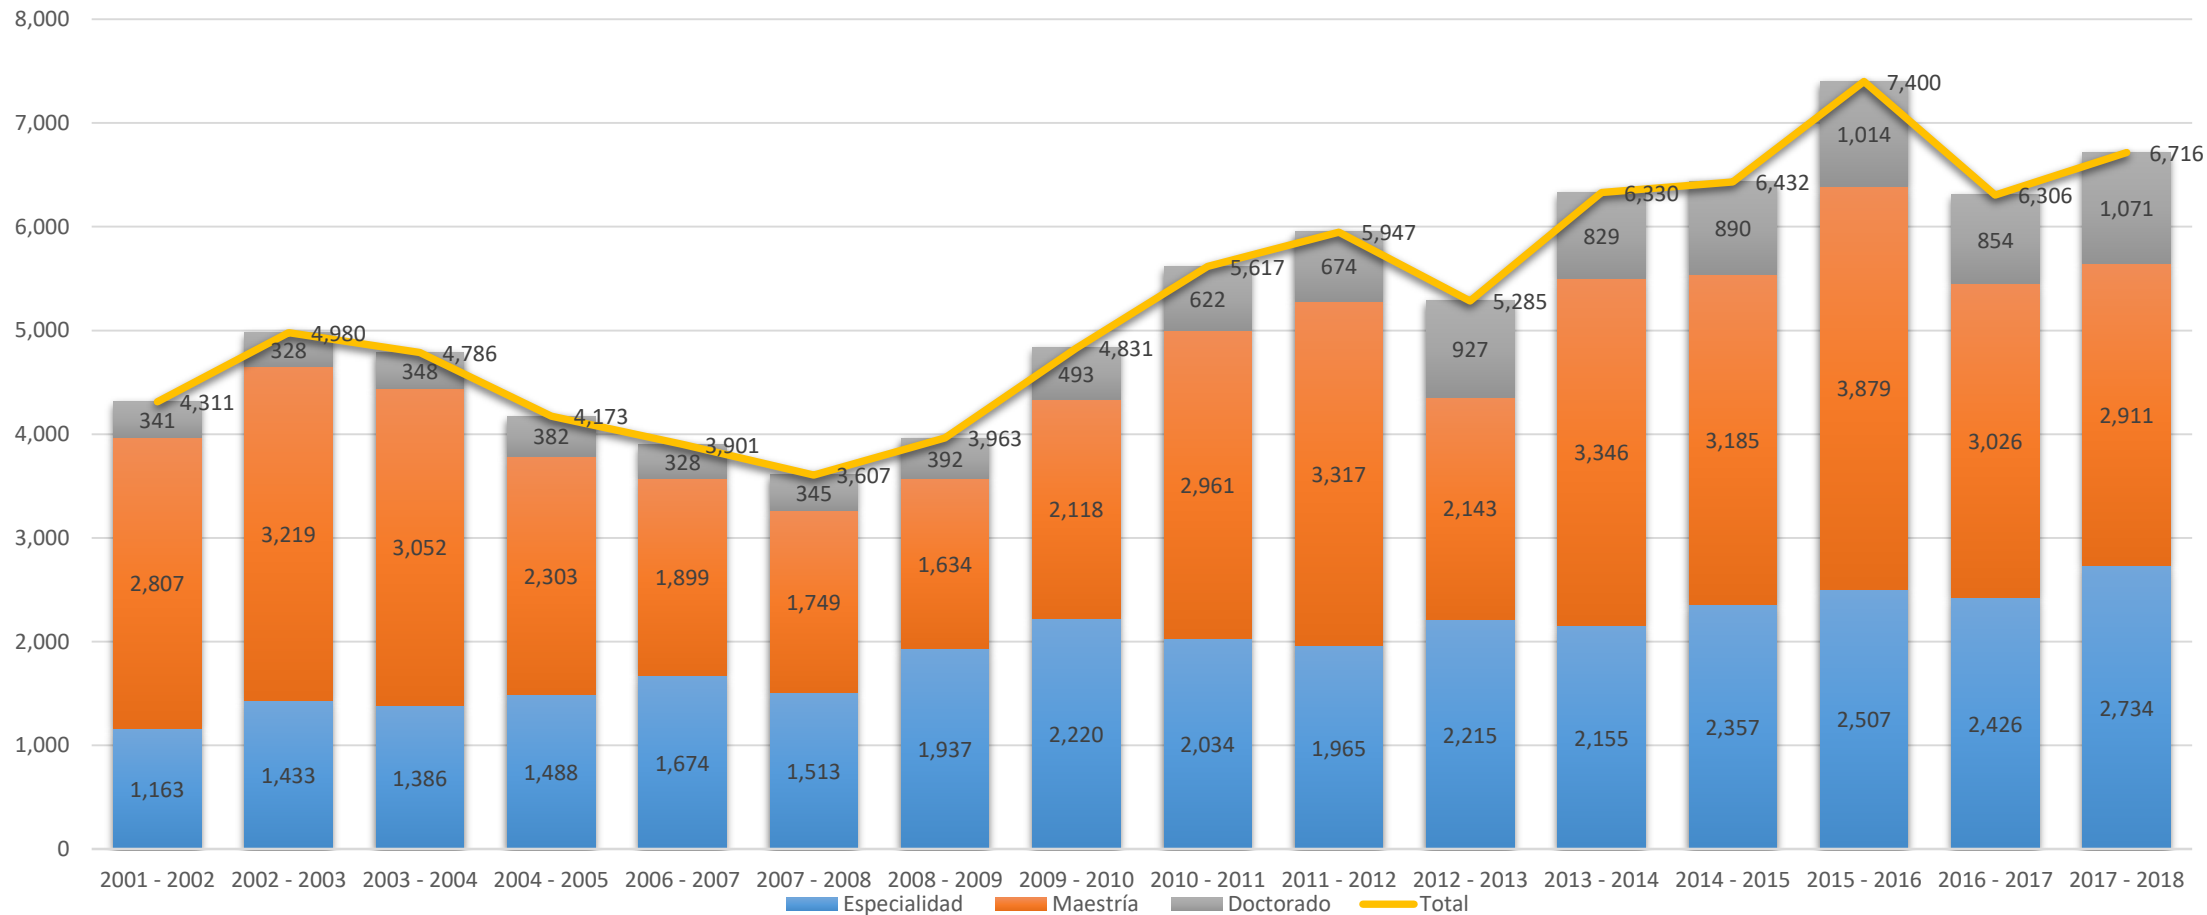

UNIVERSIDAD DE
GUADALAJARA

Red Universitaria e Institución Benemérita de Jalisco

Estadísticas, Unidad de Posgrado

Febrero 2019

Número de PNPC por IES a nivel nacional

Fuente: Elaboración propia con base en información de CONACYT, 2019. Se consideran los posgrados inter institucionales

Programas pertenecientes al PNPC en la Universidad de Guadalajara

Fuente: Coordinación de Investigación, Posgrado y Vinculación, corte enero 2019.

Matrícula total de posgrado por nivel en la Universidad de Guadalajara 2001 - 2018

Fuente: Elaboración propia con datos de CONACYT. Corte enero 2019.